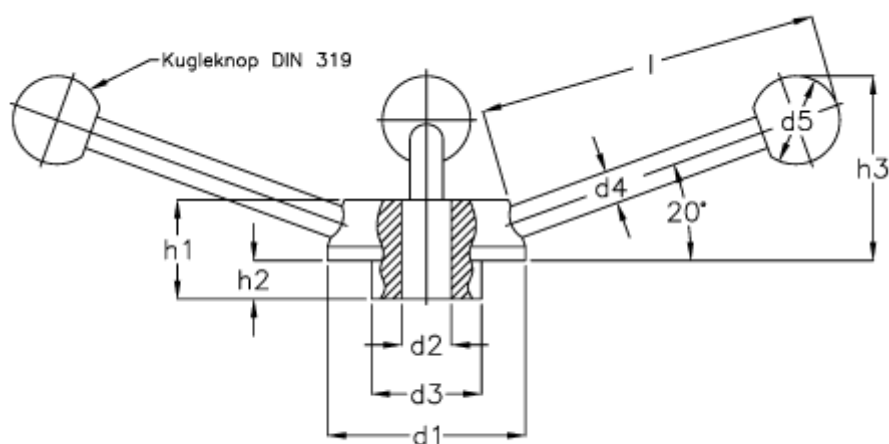

Varenummer: 20472252  
Beskrivelse: E+G Håndhjul  
GN 213-65-B 16

## Mål

d1 = 65  
d2 = B 16  
d3 = 35  
d4 = 12  
d5 = 30  
H1 = 32  
H2 = 12  
l = 110